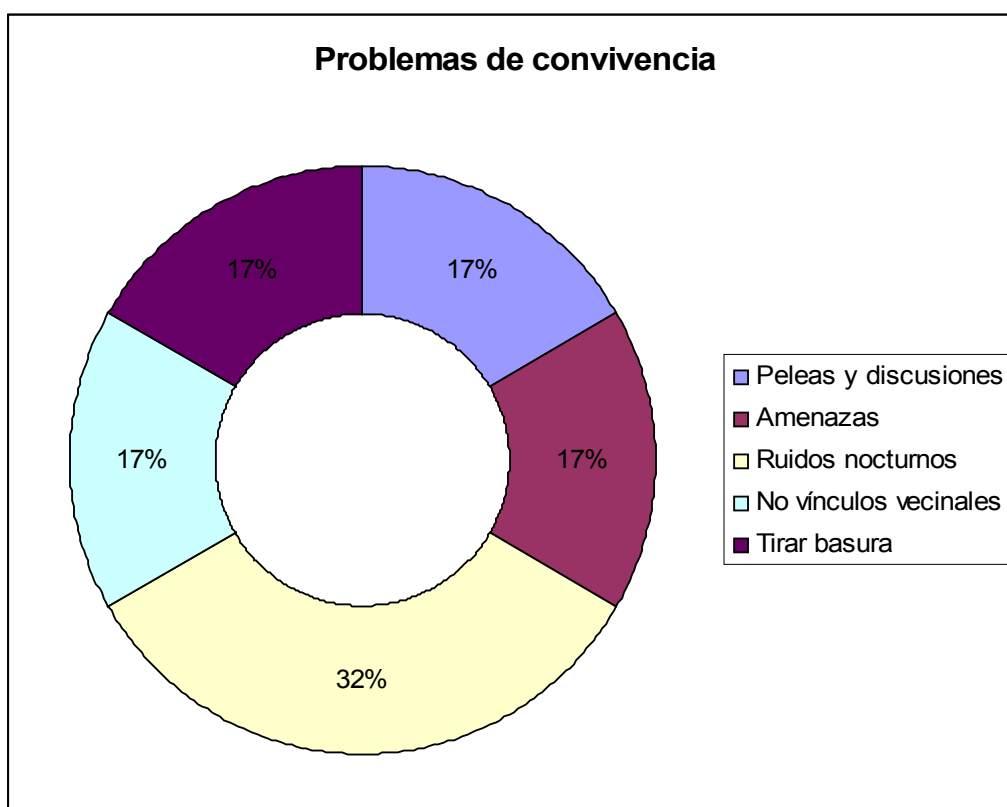

B) **Limpieza:**

- ¿Considera su barrio como una zona limpia?

Sí I (1)

No IIIIIII (7)

Total: 8

- ¿Qué zonas considera que son las más degradadas del barrio?

- Propuestas de mejora en relación a la limpieza de su barrio:

- Más presencia de EMAYA: IIII (4)
- Sacar a los que están ocupando ilegalmente viviendas: I (1)
- Sancionar a los que tiran basura II (2)

C) Convivencia:

– ¿Cree que hay problemas de convivencia en su barrio?

Sí IIIII (6)

No II (6)

Total: 8

– ¿Cuales destacaría?:

- Propuestas de mejora en relación a los problemas de convivencia en su barrio:

- Mayor limpieza: 1
- Prevención en la mejora de la convivencia: II (2)
- Mayor control policial: II (2)
- Pintar los bloques: I (1)