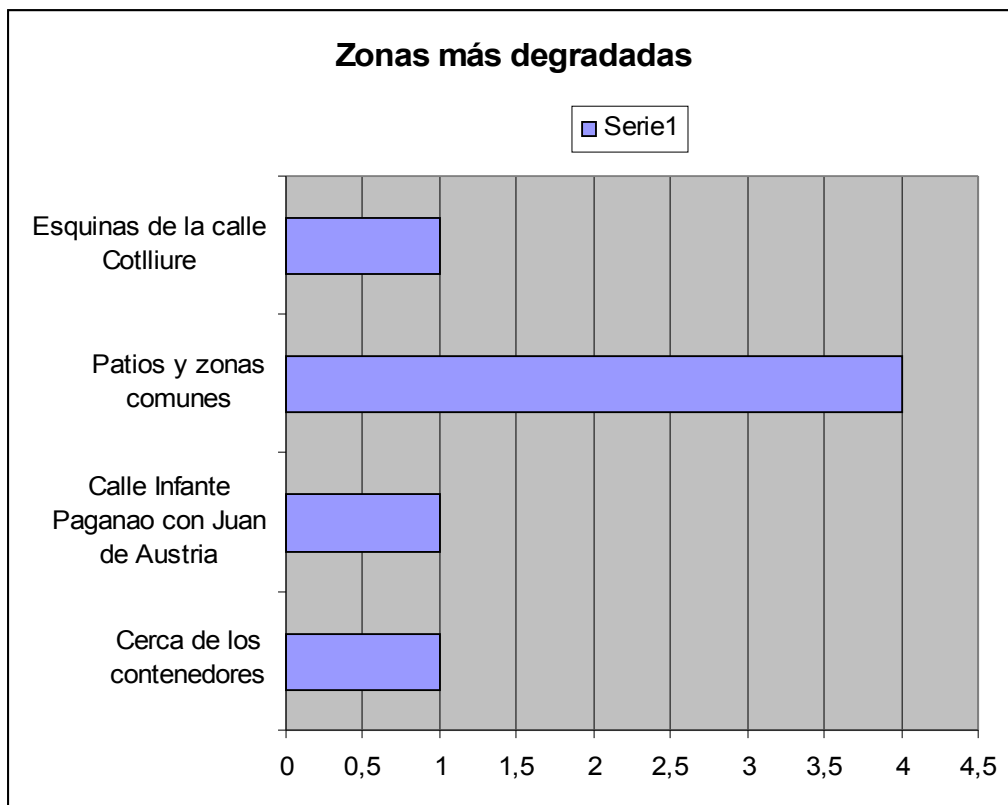

No I (1)

Total: 8

- En caso de considerar que no es una zona segura, díganos el porqué:

- Propuestas de mejora en relación a la seguridad de su barrio:

- Mayor control policial: IIII (4)
- Quitar a la gente que ocupa ilegalmente: I (1)

B) **Limpieza:**

- ¿Considera su barrio como una zona limpia?

Sí I (1)

No IIIIIII (7)

Total: 8

- ¿Qué zonas considera que son las más degradadas del barrio?

- Propuestas de mejora en relación a la limpieza de su barrio:

- Más presencia de EMAYA: IIII (4)
- Sacar a los que están ocupando ilegalmente viviendas: I (1)
- Sancionar a los que tiran basura II (2)

C) Convivencia:

– ¿Cree que hay problemas de convivencia en su barrio?