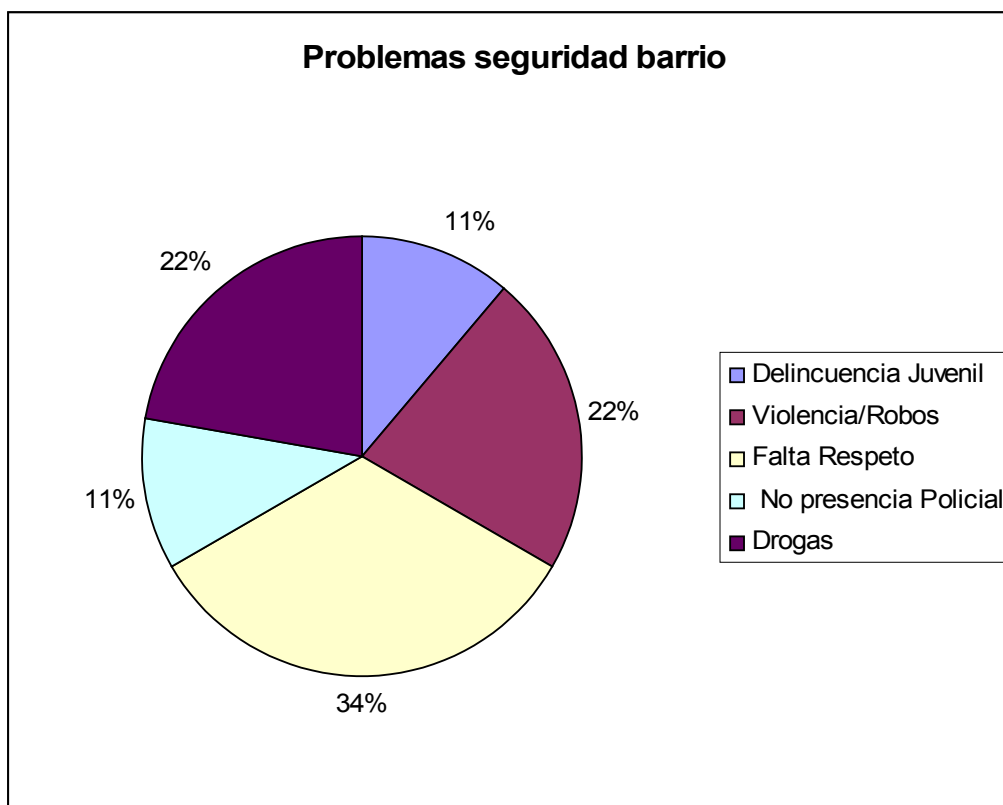

RESULTADO ENCUESTAS INDIVIDUALES DEL III ENCUENTRO DE PRESIDENTES/AS DE LAS VIVIENDAS DEL CAMP REDÓ

Palma 25 de Octubre de 2.012

A) Seguridad Ciudadana:

- ¿Considera su barrio como una zona segura?

Sí IIIIIII (7)

No I (1)

Total: 8

- En caso de considerar que no es una zona segura, díganos el porqué:

- Propuestas de mejora en relación a la seguridad de su barrio:

- Mayor control policial: IIII (4)
- Quitar a la gente que ocupa ilegalmente: I (1)